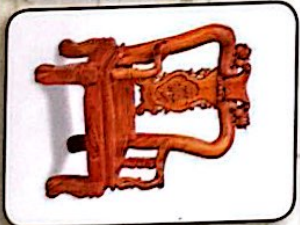

Quy cách: Cột 14
Chất liệu: Gỗ Trám, mặt Hồng đào

Sang trọng - Bền đẹp - Đảm bảo chất lượng

BSP TRIỆN 14 TÓ NGHỆ

Quy cách: 10 - 12 - 14 - 16
Chất liệu: Gỗ Gỗ

Sang trọng - Bền đẹp - Đảm bảo chất lượng

BSP SL16-01

SP:SL16-01

Chất liệu: - Gỗ Gõ
- Gỗ Cẩm xe mặt Gõ
- Gỗ Tràm

Sang trọng - Bền đẹp - Đảm bảo chất lượng

Quy cách: 10 - 12 - 14 - 16
Chất liệu: Gỗ Gõ

Quy cách: Cột 10 - 12 - 14 - 16
Chất liệu: Gỗ Gỗ

Sang trọng - Bền đẹp - Đảm bảo chất lượng

BSP QUỐC ĐÀO 02

Quy cách: Cột 10 - 12
Chất liệu: Gỗ Giáng Hương

Sang trọng - Đẹp - Đảm bảo chất lượng

Quy cách: Cột 10 - 12 - 14 - 16
 Chất liệu: Gỗ Hương

Sang trọng - Bàn đẹp - Đảm bảo chất lượng

RỒNG là biểu trưng cho năng lượng của đất trời, là cát khí mang lại sự may mắn về công danh và tài lộc.