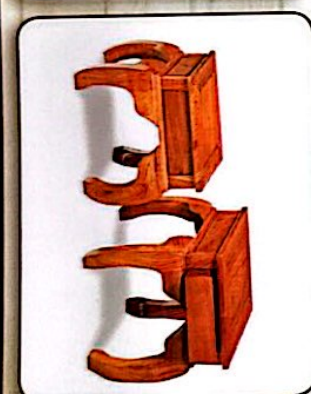

Nghệ là một linh vật thuần Việt. Hình ảnh con Nghệ sống động, oai vệ, mạnh mẽ bảo vệ sự bình an của gia chủ. Ngoài ra Nghệ còn biểu tượng cho sự hoan hỉ.

Quy cách: Cột 10 - 12 - 14 - 16
Chất liệu: Gỗ HƯƠNG

BSP TẦN THỦY HOÀNG

Quy cách: Cột 10 - 12
Chất liệu: Gỗ Hương

Sang trọng - Bền đẹp - Đảm bảo chất lượng

BSP TẦN THỦY HOÀNG

Quy cách: Cột 10 - 12
Chất liệu: Gỗ Hương

Sang trọng - Bền đẹp - Đảm bảo chất lượng

Quy cách: Cột 12 - 14

Chất liệu: Gỗ Hương

Sang trọng - Bền đẹp - Đảm bảo chất lượng

BSP RÔNG QUẦN CỘT

Quy cách: Cột 12 - 14 - 16

Chất liệu: Gỗ Hương

Sang trọng - Bên đẹp - Đảm bảo chất lượng

Quy cách: Cột 10 - 12
 Chất liệu: Gỗ Hương

Sang trọng - Bản đẹp - Đảm bảo chất lượng

Gỗ Mun là loại gỗ quý hiếm, có đặc tính rất nặng và sỗ gỗ mịn, danh cứng, vân gỗ có những hoa văn sọc trắng, vàng và đen hòa quyện với nhau rất đẹp mắt.

Quy cách: Cột 12
Chất liệu: Gỗ Mun sọc