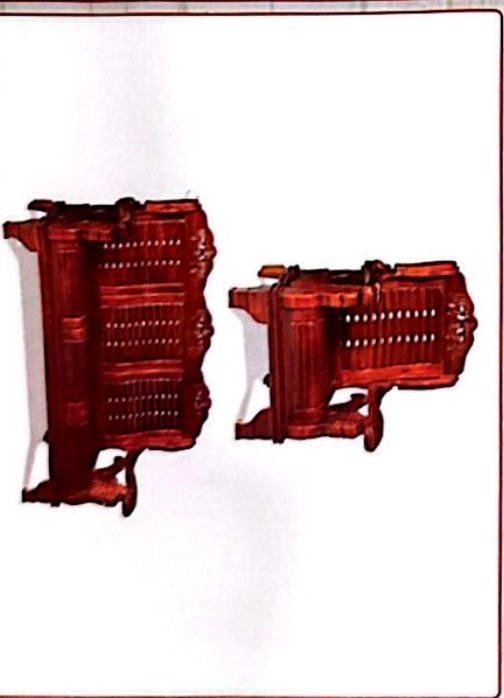

BSP: LÂN NAN

Chất liệu: Gỗ Tràm