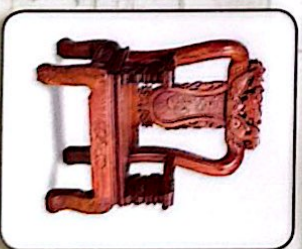

Quy cách: Cột 10 - 12 - 14 - 16
Chất liệu: Gỗ Hương

Sang trọng - Bên đẹp - Đảm bảo chất lượng

BSP RỒNG MẶT NGUYỆT 10 MÓN

Quy cách: Cột 12 - 14 - 16
Chất liệu: Gỗ Hương

Sang trọng - Bền đẹp - Đảm bảo chất lượng

BSP RỒNG BÁT TIÊN

Quy cách: Cột 12 - 14 - 16
Chất liệu: Gỗ Hương

Sang trọng - Bền đẹp - Đảm bảo chất lượng

Quy cách: Cột 10 - 12
 Chất liệu: Gỗ Hương

Cá Chép là biểu trưng của sự thăng tiến, công danh và nổi tiếng. Trong kinh doanh thì Cá Chép đại diện cho Thủy khí, tức là nguồn tài lộc dồi dào.

Quy cách: Cột 10 - 12
Chất liệu: Gỗ Hương

Cá Chép là biểu trưng của sự thăng tiến, công danh và nổi tiếng. Trong kinh doanh thì Cá Chép đại diện cho Thủy khí, tức là nguồn tài lộc dồi dào.

Quy cách: Cột 10 - 12
Chất liệu: Gỗ Hương

Nghệ là một linh vật thuần Việt. Hình ảnh con Nghệ sống động, oai vệ, mạnh mẽ bảo vệ sự bình an của gia chủ. Ngoài ra Nghệ còn biểu tượng cho sự hoan hỉ.

Quy cách: Cột 10 - 12 - 14 - 16
Chất liệu: Gỗ HƯƠNG