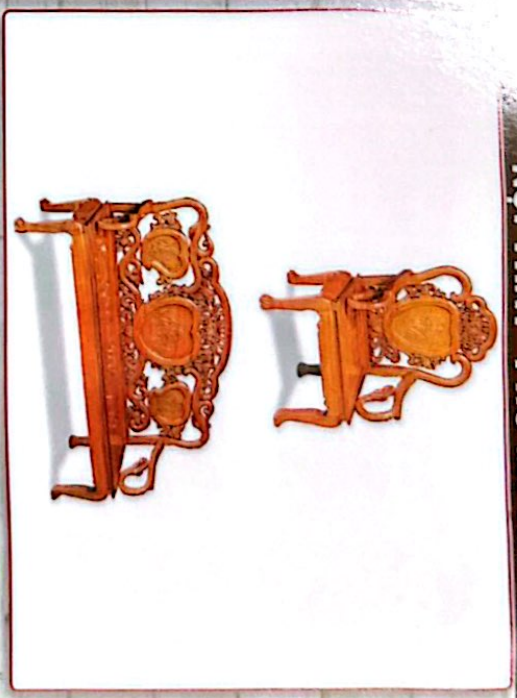

Sang trọng - Bản đẹp - Đảm bảo chất lượng

Gỗ Mun là loại gỗ quý hiếm, có đặc tính rất nặng và sỗ gỗ mịn, danh cứng, vân gỗ có những hoa văn sọc trắng, vàng và đen hòa quyện với nhau rất đẹp mắt.

Quy cách: Cột 12
Chất liệu: Gỗ Mun sọc

Sang trọng - Bền đẹp - Đảm bảo chất lượng

BSP: MINH NHỎ
Chất liệu: Gỗ Gụ

BSP: MINH PHƯỢNG
Chất liệu: Gỗ Gụ

BSP: MINH ĐÀO
Chất liệu: Gỗ Gụ

BSP: NHỰ Ý
Chất liệu: Gỗ Gụ

BSP: QUỐC CHÀM CÁ CHÉP HOA SEN
Quy cách: Cột 12
Chất liệu: Gỗ Gõ