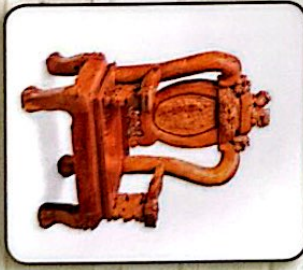

BSP RỒNG BÁT TIÊN

Quy cách: Cột 12 - 14 - 16
Chất liệu: Gỗ Hương

Sang trọng - Bền đẹp - Đảm bảo chất lượng

Quy cách: Cột 10 - 12
 Chất liệu: Gỗ Hương

Cá Chép là biểu trưng của sự thăng tiến, công danh và nổi tiếng. Trong kinh doanh thì Cá Chép đại diện cho Thủy khí, tức là nguồn tài lộc dồi dào.

Quy cách: Cột 10 - 12
Chất liệu: Gỗ Hương

Cá Chép là biểu trưng của sự thăng tiến, công danh và nổi tiếng. Trong kinh doanh thì Cá Chép đại diện cho Thủy khí, tức là nguồn tài lộc dồi dào.

Quy cách: Cột 10 - 12
Chất liệu: Gỗ Hương

Nghệ là một linh vật thuần Việt. Hình ảnh con Nghệ sống động, oai vệ, mạnh mẽ bảo vệ sự bình an của gia chủ. Ngoài ra Nghệ còn biểu tượng cho sự hoan hỉ.

Quy cách: Cột 10 - 12 - 14 - 16
Chất liệu: Gỗ HƯƠNG