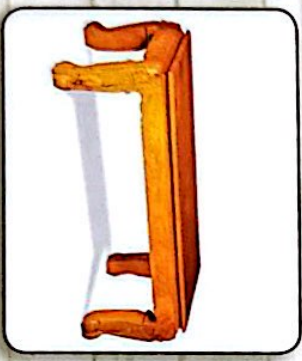

Quy cách: Cột 14
Chất liệu: Gỗ Trám, mặt Hồng đào

Sang trọng - Bền đẹp - Đảm bảo chất lượng

BSP TRIỆN 14 TÓ NGHỆ

Quy cách: 10 - 12 - 14 - 16
Chất liệu: Gỗ Gỗ

Sang trọng - Bền đẹp - Đảm bảo chất lượng

BSP SL16-01

SP:SL16-01

Chất liệu: - Gỗ Gõ
- Gỗ Cẩm xe mặt Gõ
- Gỗ Tràm

Sang trọng - Bền đẹp - Đảm bảo chất lượng

Quy cách: 10 - 12 - 14 - 16
Chất liệu: Gỗ Gõ

Quy cách: Cột 10 - 12 - 14 - 16
Chất liệu: Gỗ Gỗ

Sang trọng - Bền đẹp - Đảm bảo chất lượng

BSP QUỐC ĐÀO 02

Quy cách: Cột 10 - 12
Chất liệu: Gỗ Giáng Hương

Sang trọng - Đẹp - Đảm bảo chất lượng

Quy cách: Cột 10 - 12 - 14 - 16
 Chất liệu: Gỗ Hương

Sang trọng - Bàn đẹp - Đảm bảo chất lượng

RỒNG là biểu trưng cho năng lượng của đất trời, là cát khí mang lại sự may mắn về công danh và tài lộc.

Quy cách: Cột 10 - 12 - 14 - 16
Chất liệu: Gỗ Hương

Sang trọng - Bên đẹp - Đảm bảo chất lượng

BSP RỒNG MẶT NGUYỆT 10 MÓN

Quy cách: Cột 12 - 14 - 16
Chất liệu: Gỗ Hương

Sang trọng - Bền đẹp - Đảm bảo chất lượng