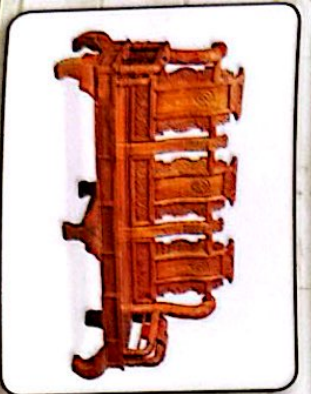

Nghệ là một linh vật thuần Việt. Hình ảnh con Nghệ sống động, oai vệ, mạnh mẽ bảo vệ sự bình an của gia chủ. Ngoài ra Nghệ còn biểu tượng cho sự hoan hỉ.

Quy cách: Cột 10 - 12 - 14 - 16
Chất liệu: Gỗ HƯƠNG

BSP TẦN THỦY HOÀNG

Quy cách: Cột 10 - 12
Chất liệu: Gỗ Hương

Sang trọng - Bền đẹp - Đảm bảo chất lượng

BSP TẦN THỦY HOÀNG

Quy cách: Cột 10 - 12
Chất liệu: Gỗ Hương

Sang trọng - Bền đẹp - Đảm bảo chất lượng

Quy cách: Cột 12 - 14

Chất liệu: Gỗ Hương

Sang trọng - Bền đẹp - Đảm bảo chất lượng

BSP RÔNG QUẦN CỘT

Quy cách: Cột 12 - 14 - 16

Chất liệu: Gỗ Hương

Sang trọng - Bên đẹp - Đảm bảo chất lượng

Quy cách: Cột 10 - 12
 Chất liệu: Gỗ Hương

Sang trọng - Bản đẹp - Đảm bảo chất lượng

Gỗ Mun là loại gỗ quý hiếm, có đặc tính rất nặng và sỗ gỗ mịn, danh cứng, vân gỗ có những hoa văn sọc trắng, vàng và đen hòa quyện với nhau rất đẹp mắt.

Quy cách: Cột 12
Chất liệu: Gỗ Mun sọc