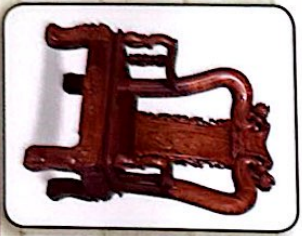

Quy cách: Cột 14
Chất liệu: Gỗ Trám, mặt Hồng đào

Sang trọng - Bền đẹp - Đảm bảo chất lượng

BSP TRIỆN 14 TÓ NGHỆ

Quy cách: 10 - 12 - 14 - 16
Chất liệu: Gỗ Gỗ

Sang trọng - Bền đẹp - Đảm bảo chất lượng

BSP SL16-01

SP:SL16-01

Chất liệu: - Gỗ Gõ
- Gỗ Cẩm xe mặt Gõ
- Gỗ Tràm

Sang trọng - Bền đẹp - Đảm bảo chất lượng

Quy cách: 10 - 12 - 14 - 16
Chất liệu: Gỗ Gõ

Quy cách: Cột 10 - 12 - 14 - 16
Chất liệu: Gỗ Gỗ

Sang trọng - Bền đẹp - Đảm bảo chất lượng

BSP QUỐC ĐÀO 02

Quy cách: Cột 10 - 12
Chất liệu: Gỗ Giáng Hương

Sang trọng - Đẹp - Đảm bảo chất lượng

Quy cách: Cột 10 - 12 - 14 - 16
 Chất liệu: Gỗ Hương

Sang trọng - Bàn đẹp - Đảm bảo chất lượng

RỒNG là biểu trưng cho năng lượng của đất trời, là cát khí mang lại sự may mắn về công danh và tài lộc.

Quy cách: Cột 10 - 12 - 14 - 16
Chất liệu: Gỗ Hương

Sang trọng - Bên đẹp - Đảm bảo chất lượng

BSP RỒNG MẶT NGUYỆT 10 MÓN

Quy cách: Cột 12 - 14 - 16
Chất liệu: Gỗ Hương

Sang trọng - Bền đẹp - Đảm bảo chất lượng