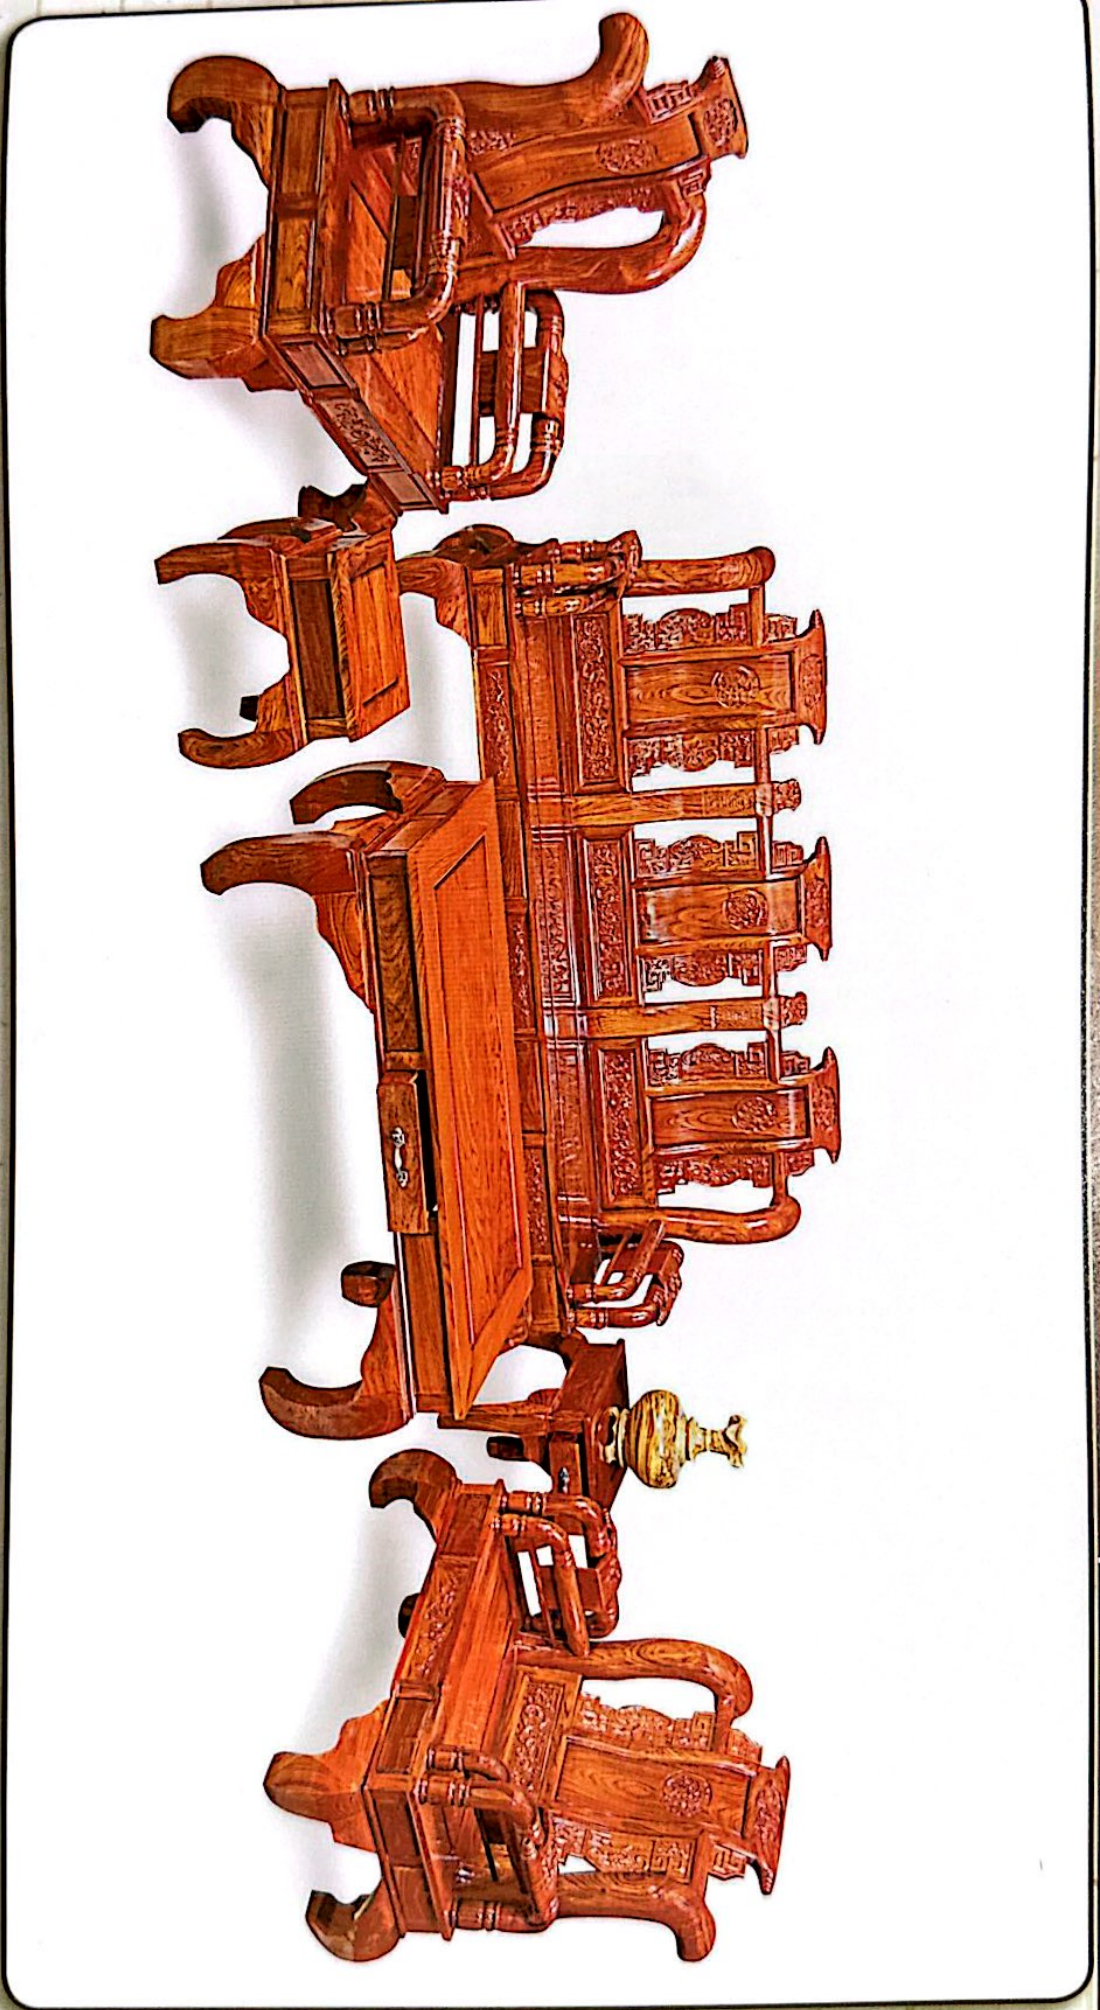

SP:SL16-01

Chất liệu: - Gỗ Gõ
- Gỗ Cẩm xe mặt Gõ
- Gỗ Tràm

Sang trọng - Bền đẹp - Đảm bảo chất lượng

Quy cách: 10 - 12 - 14 - 16
Chất liệu: Gỗ Gõ

Quy cách: Cột 10 - 12 - 14 - 16
Chất liệu: Gỗ Gỗ

Sang trọng - Bền đẹp - Đảm bảo chất lượng

Quy cách: Cột 10 - 12
Chất liệu: Gỗ Hương

Cá Chép là biểu trưng của sự thăng tiến, công danh và nổi tiếng. Trong kinh doanh thì Cá Chép đại diện cho Thủy khí, tức là nguồn tài lộc dồi dào.

Quy cách: Cột 10 - 12
Chất liệu: Gỗ Hương

Nghệ là một linh vật thuần Việt. Hình ảnh con Nghệ sống động, oai vệ, mạnh mẽ bảo vệ sự bình an của gia chủ. Ngoài ra Nghệ còn biểu tượng cho sự hoan hỉ.

Quy cách: Cột 10 - 12 - 14 - 16
Chất liệu: Gỗ HƯƠNG