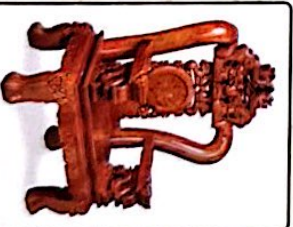

Quy cách: Cột 14
Chất liệu: Gỗ Trám, mặt Hồng đào

Sang trọng - Bền đẹp - Đảm bảo chất lượng

BSP TRIỆN 14 TÓ NGHỆ

Quy cách: 10 - 12 - 14 - 16
Chất liệu: Gỗ Gỗ

Sang trọng - Bền đẹp - Đảm bảo chất lượng

BSP SL16-01

SP:SL16-01

Chất liệu: - Gỗ Gõ
- Gỗ Cẩm xe mặt Gõ
- Gỗ Tràm

Sang trọng - Bền đẹp - Đảm bảo chất lượng

Quy cách: 10 - 12 - 14 - 16
Chất liệu: Gỗ Gõ

Quy cách: Cột 10 - 12 - 14 - 16
Chất liệu: Gỗ Gỗ

Sang trọng - Bền đẹp - Đảm bảo chất lượng

BSP QUỐC ĐÀO 02

Quy cách: Cột 10 - 12
Chất liệu: Gỗ Giáng Hương

Sang trọng - Đẹp - Đảm bảo chất lượng

Quy cách: Cột 10 - 12 - 14 - 16
 Chất liệu: Gỗ Hương

Sang trọng - Bàn đẹp - Đảm bảo chất lượng

RỒNG là biểu trưng cho năng lượng của đất trời, là cát khí mang lại sự may mắn về công danh và tài lộc.

Quy cách: Cột 10 - 12 - 14 - 16
Chất liệu: Gỗ Hương

Sang trọng - Bên đẹp - Đảm bảo chất lượng

BSP RỒNG MẶT NGUYỆT 10 MÓN

Quy cách: Cột 12 - 14 - 16
Chất liệu: Gỗ Hương

Sang trọng - Bền đẹp - Đảm bảo chất lượng