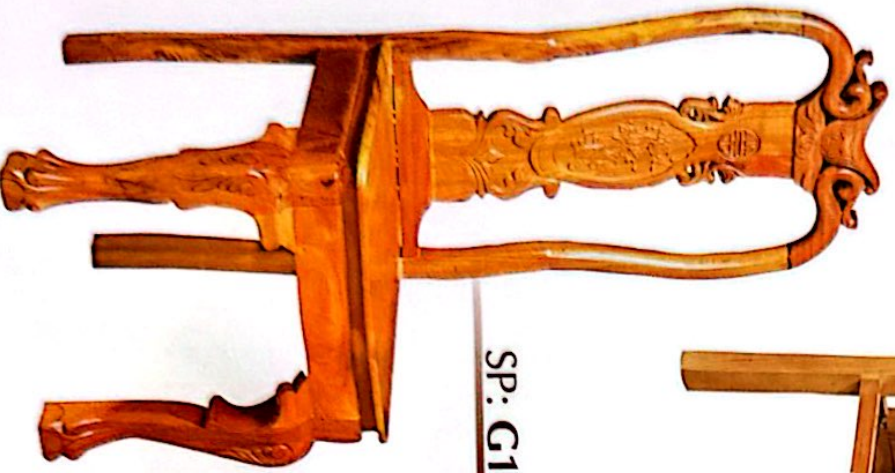

BSP: BA16-16
Chất liệu: Gỗ Cẩm xe mặt Gỗ

Sang trọng - Bền đẹp - Đảm bảo chất lượng

SP: G16-01

SP: G16-02

SP: G16-06

SP: G16-04

SP: G16-05

SP: G16-07