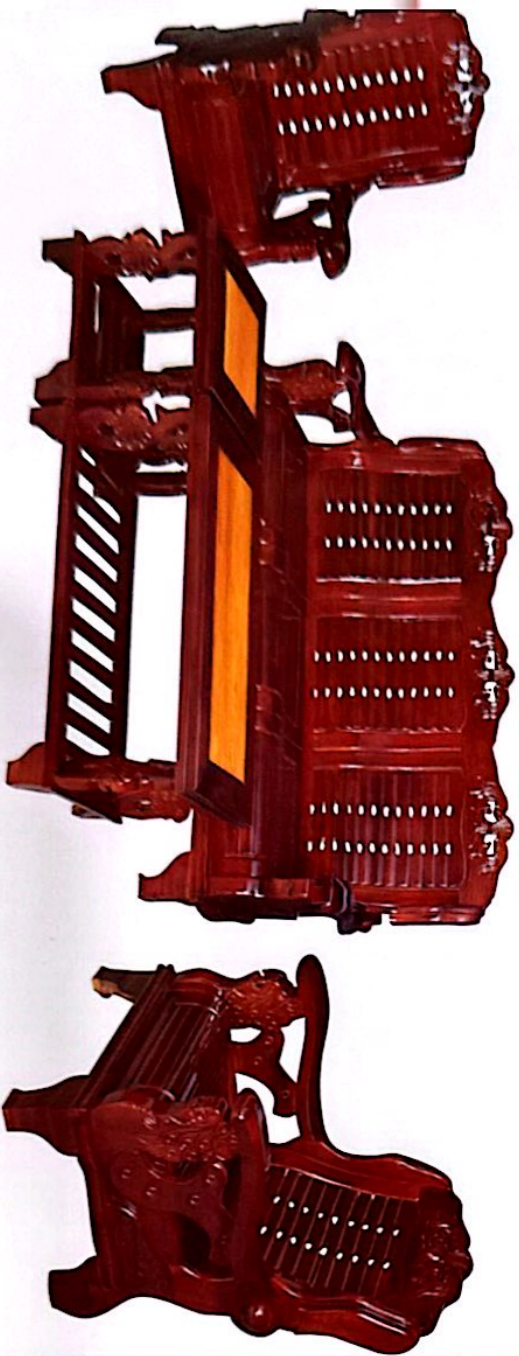

BSP: LÂN NAN

Chất liệu: Gỗ Tràm