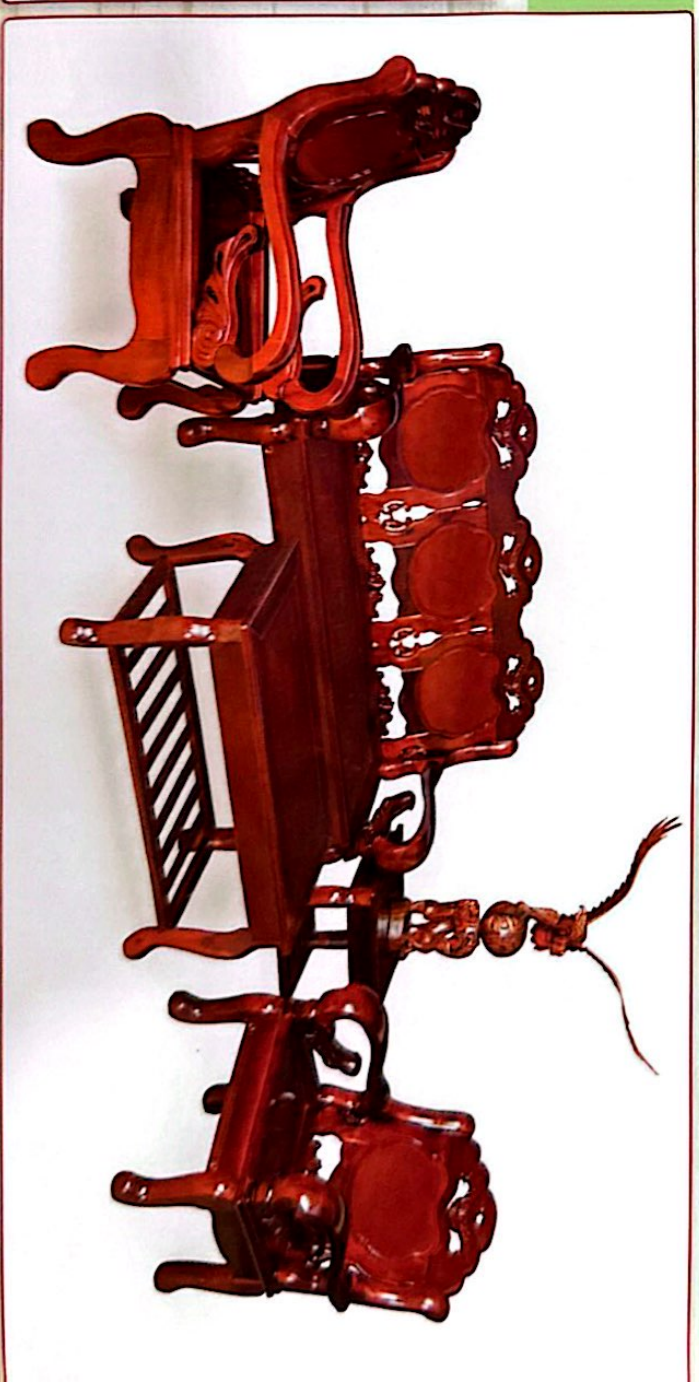

BSP: NHỰ Ý
Chất liệu: Gỗ Gụ