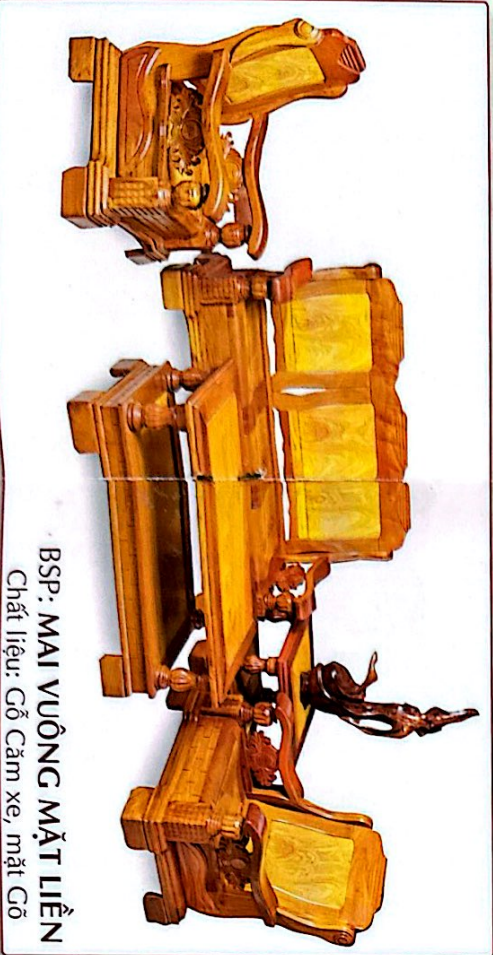

BSP: SL-S08
Chất liệu: Gỗ Sồi