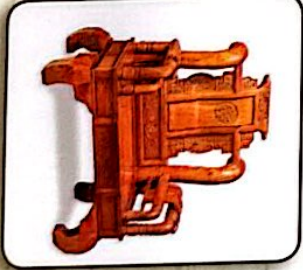

Quy cách: Cột 10 - 12
Chất liệu: Gỗ Hương

Sang trọng - Bền đẹp - Đảm bảo chất lượng