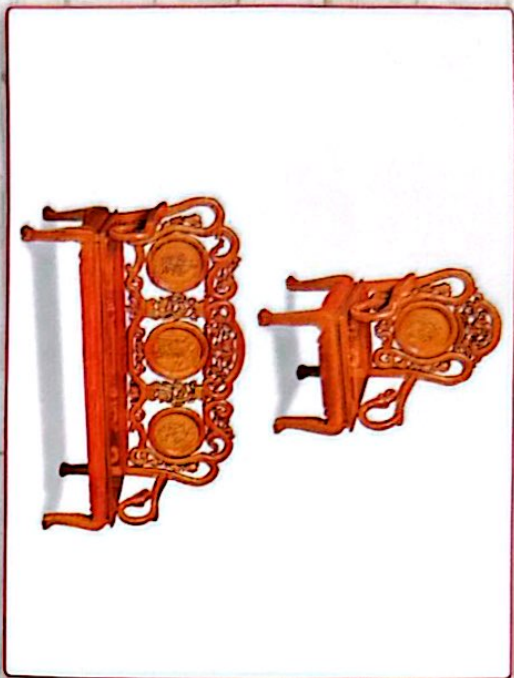

SP:SL16-01

Chất liệu: - Gỗ Gõ
- Gỗ Cẩm xe mặt Gõ
- Gỗ Tràm

Sang trọng - Bền đẹp - Đảm bảo chất lượng

Quy cách: 10 - 12 - 14 - 16
Chất liệu: Gỗ Gõ

Quy cách: Cột 10 - 12 - 14 - 16
Chất liệu: Gỗ Gỗ

Sang trọng - Bền đẹp - Đảm bảo chất lượng

Quy cách: Cột 12 - 14

Chất liệu: Gỗ Hương

Sang trọng - Bền đẹp - Đảm bảo chất lượng

BSP RÔNG QUẦN CỘT

Quy cách: Cột 12 - 14 - 16

Chất liệu: Gỗ Hương

Sang trọng - Bên đẹp - Đảm bảo chất lượng

Quy cách: Cột 10 - 12
 Chất liệu: Gỗ Hương

Sang trọng - Bản đẹp - Đảm bảo chất lượng

Gỗ Mun là loại gỗ quý hiếm, có đặc tính rất nặng và sỗ gỗ mịn, danh cứng, vân gỗ có những hoa văn sọc trắng, vàng và đen hòa quyện với nhau rất đẹp mắt.

Quy cách: Cột 12
Chất liệu: Gỗ Mun sọc

Sang trọng - Bền đẹp - Đảm bảo chất lượng

BSP: MINH NHỎ
Chất liệu: Gỗ Gụ

BSP: MINH PHƯỢNG
Chất liệu: Gỗ Gụ

BSP: MINH ĐÀO
Chất liệu: Gỗ Gụ

BSP: NHỰ Ý
Chất liệu: Gỗ Gụ

BSP: QUỐC CHÀM CÁ CHÉP HOA SEN
Quy cách: Cột 12
Chất liệu: Gỗ Gõ