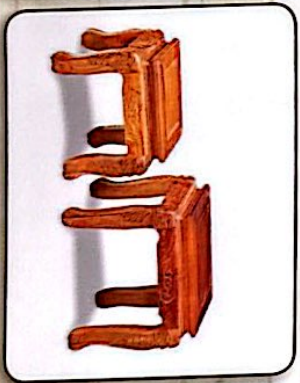

Quy cách: Cột 14
Chất liệu: Gỗ Trám, mặt Hồng đào

Sang trọng - Bền đẹp - Đảm bảo chất lượng

BSP TRIỆN 14 TÓ NGHỆ

Quy cách: 10 - 12 - 14 - 16
Chất liệu: Gỗ Gỗ

Sang trọng - Bền đẹp - Đảm bảo chất lượng

BSP SL16-01

SP:SL16-01

Chất liệu: - Gỗ Gõ
- Gỗ Cẩm xe mặt Gõ
- Gỗ Tràm

Sang trọng - Bền đẹp - Đảm bảo chất lượng

Quy cách: 10 - 12 - 14 - 16
Chất liệu: Gỗ Gõ

Quy cách: Cột 10 - 12 - 14 - 16
Chất liệu: Gỗ Gỗ

Sang trọng - Bền đẹp - Đảm bảo chất lượng

BSP QUỐC ĐÀO 02

Quy cách: Cột 10 - 12
Chất liệu: Gỗ Giáng Hương

Sang trọng - Đẹp - Đảm bảo chất lượng

Quy cách: Cột 10 - 12 - 14 - 16
 Chất liệu: Gỗ Hương

Sang trọng - Bàn đẹp - Đảm bảo chất lượng

RỒNG là biểu trưng cho năng lượng của đất trời, là cát khí mang lại sự may mắn về công danh và tài lộc.

Quy cách: Cột 10 - 12 - 14 - 16
Chất liệu: Gỗ Hương

Sang trọng - Bên đẹp - Đảm bảo chất lượng

BSP RỒNG MẶT NGUYỆT 10 MÓN

Quy cách: Cột 12 - 14 - 16
Chất liệu: Gỗ Hương

Sang trọng - Bền đẹp - Đảm bảo chất lượng