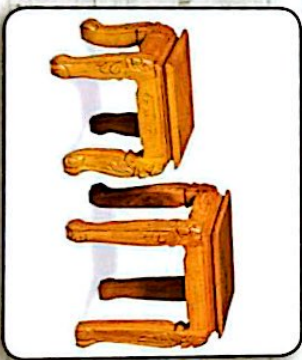

Quy cách: Cột 14
Chất liệu: Gỗ Trám, mặt Hồng đào

Sang trọng - Bền đẹp - Đảm bảo chất lượng

BSP TRIỆN 14 TÓ NGHỆ

Quy cách: 10 - 12 - 14 - 16
Chất liệu: Gỗ Gỗ

Sang trọng - Bền đẹp - Đảm bảo chất lượng

BSP SL16-01

SP:SL16-01

Chất liệu: - Gỗ Gõ
- Gỗ Cẩm xe mặt Gõ
- Gỗ Tràm

Sang trọng - Bền đẹp - Đảm bảo chất lượng

Quy cách: 10 - 12 - 14 - 16
Chất liệu: Gỗ Gõ

Quy cách: Cột 10 - 12 - 14 - 16
Chất liệu: Gỗ Gỗ

Sang trọng - Bền đẹp - Đảm bảo chất lượng

BSP QUỐC ĐÀO 02

Quy cách: Cột 10 - 12
Chất liệu: Gỗ Giáng Hương

Sang trọng - Đẹp - Đảm bảo chất lượng

Quy cách: Cột 10 - 12 - 14 - 16
 Chất liệu: Gỗ Hương

Sang trọng - Bàn đẹp - Đảm bảo chất lượng

RỒNG là biểu trưng cho năng lượng của đất trời, là cát khí mang lại sự may mắn về công danh và tài lộc.