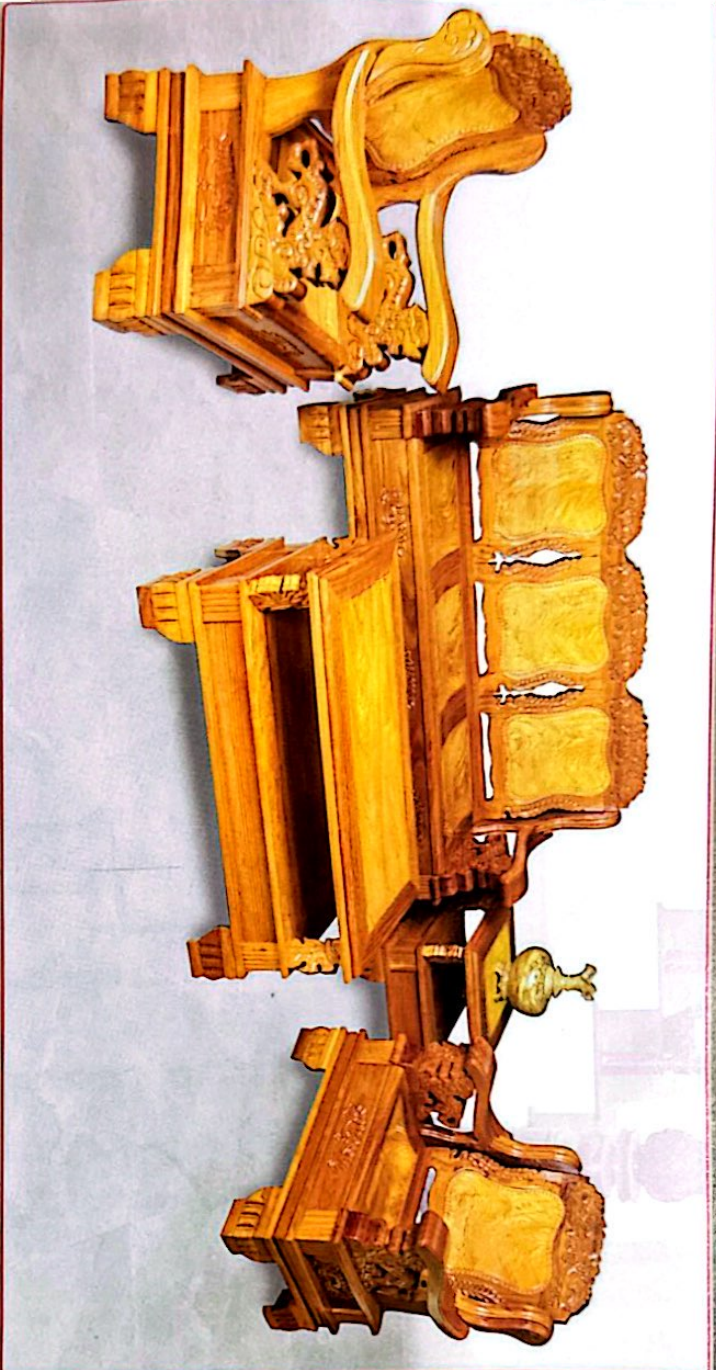

BSP: SL16-04
Chất liệu: Gỗ trầm, mặt gỗ
Gỗ trầm, mặt Hồng đào

BSP: SL16-03 (Tay Kì Lân)
Chất liệu: Gỗ Cẩm xe, mặt gỗ