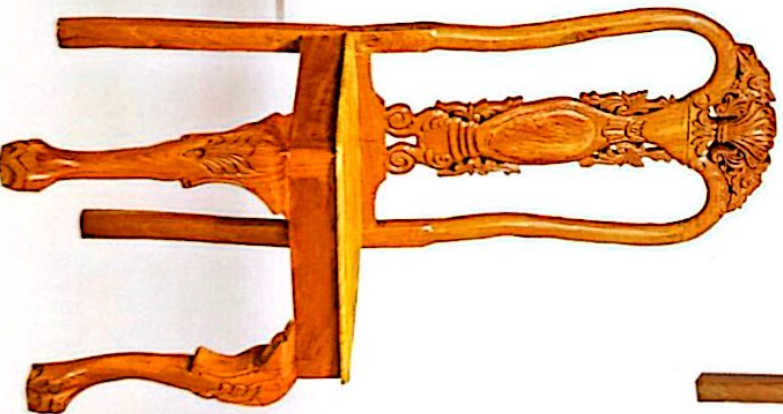

BSP: BA16-14
Chất liệu: Gỗ Sồi

(Hương dương)
Cắm xe mặt Gỗ

BSP: BA16-14
Chất liệu: Gỗ Sồi

BSP: BA16-11
Chất liệu: Gỗ Cẩm xe mặt Gỗ

BSP: BA16-15
Chất liệu: Gỗ Cẩm xe mặt Gỗ

BSP: BA16-12
Chất liệu: Gỗ Cẩm xe mặt Gỗ

BSP: BA16-16
Chất liệu: Gỗ Cẩm xe mặt Gỗ

Sang trọng - Bền đẹp - Đảm bảo chất lượng

SP: G16-01

SP: G16-02

SP: G16-06

SP: G16-04

SP: G16-05

SP: G16-07