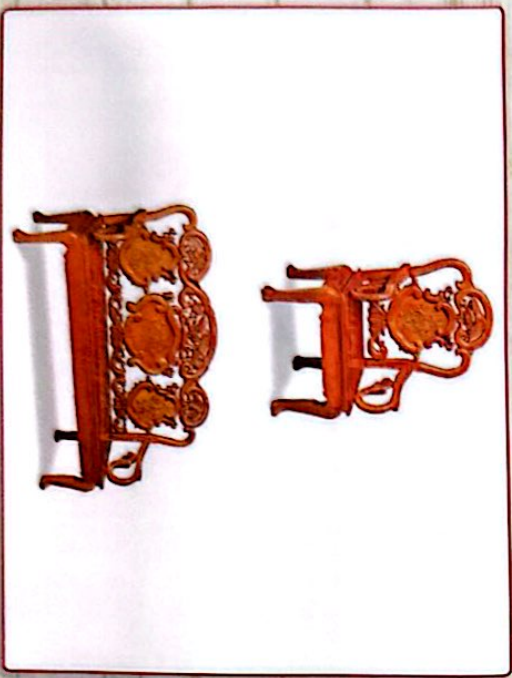

Quy cách: Cột 12 - 14

Chất liệu: Gỗ Hương

Sang trọng - Bền đẹp - Đảm bảo chất lượng

BSP RÔNG QUẦN CỘT

Quy cách: Cột 12 - 14 - 16

Chất liệu: Gỗ Hương

Sang trọng - Bên đẹp - Đảm bảo chất lượng

Quy cách: Cột 10 - 12
 Chất liệu: Gỗ Hương

Sang trọng - Bản đẹp - Đảm bảo chất lượng

Gỗ Mun là loại gỗ quý hiếm, có đặc tính rất nặng và sỗ gỗ mịn, danh cứng, vân gỗ có những hoa văn sọc trắng, vàng và đen hòa quyện với nhau rất đẹp mắt.

Quy cách: Cột 12
Chất liệu: Gỗ Mun sọc

Sang trọng - Bền đẹp - Đảm bảo chất lượng

BSP: MINH NHỎ
Chất liệu: Gỗ Gụ

BSP: MINH PHƯỢNG
Chất liệu: Gỗ Gụ

BSP: MINH ĐÀO
Chất liệu: Gỗ Gụ

BSP: NHỰ Ý
Chất liệu: Gỗ Gụ

BSP: QUỐC CHÀM CÁ CHÉP HOA SEN
Quy cách: Cột 12
Chất liệu: Gỗ Gõ