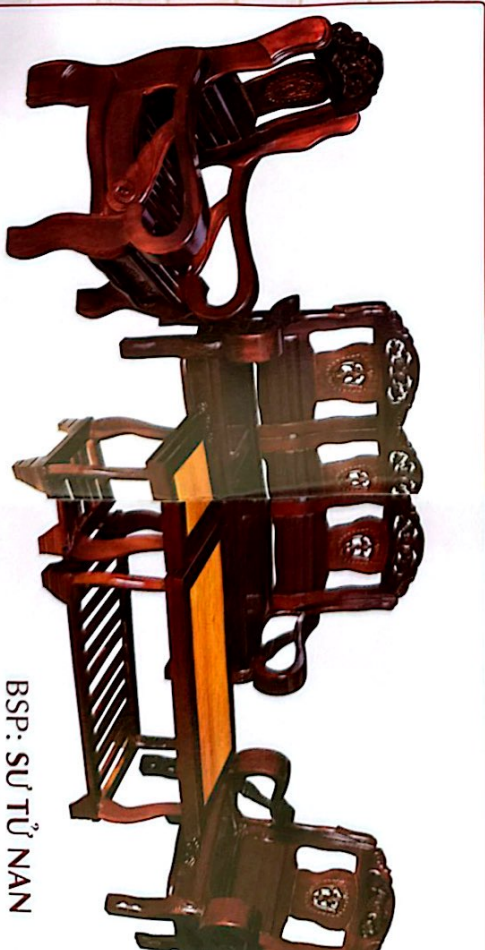

BSP: KIM CƯỜNG
Chất liệu: Gỗ Tràm mặt Hồng đào

BSP: SỰ TỬ NẠN
Chất liệu: Gỗ Tràm