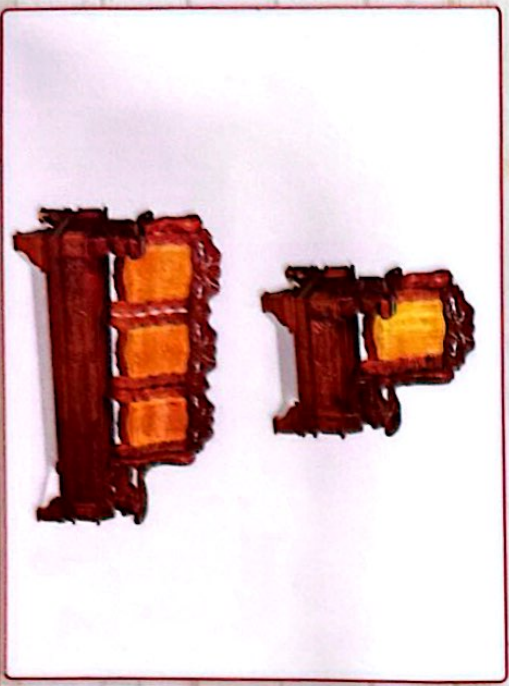

BSP: SL16-02
Chất liệu: Gỗ Tràm, mặt Tần bì

BSP: SL16-03 (Tay Kì Lân)
Chất liệu: Gỗ Cẩm xe, mặt gỗ

BSP: TRIÊN TÓ ĐÀO
Chất liệu: Gỗ Tràm, mặt Hồng đào
Qui cách: Cột 14

BSP: SL16-04
Chất liệu: Gỗ trầm, mặt gỗ
Gỗ trầm, mặt Hồng đào