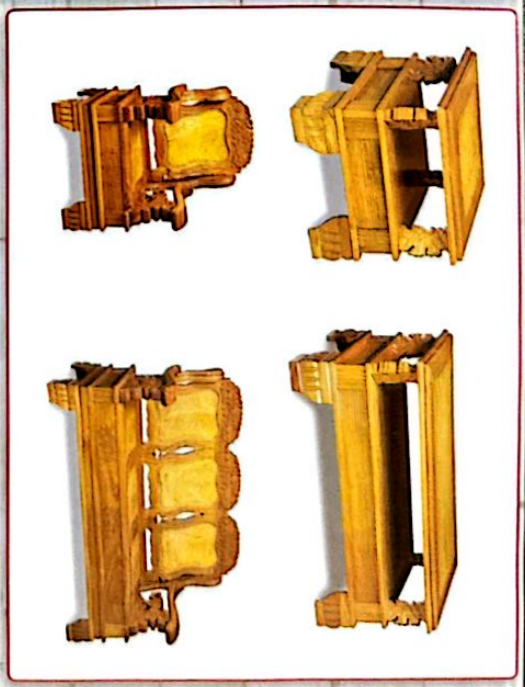

BSP: SL16-03 (Tay Kì Lân)
Chất liệu: Gỗ Cẩm xe, mặt gỗ