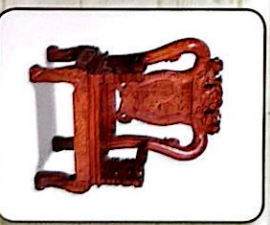

SP:SL16-01

Chất liệu: - Gỗ Gõ
- Gỗ Cẩm xe mặt Gõ
- Gỗ Tràm

Sang trọng - Bền đẹp - Đảm bảo chất lượng

Quy cách: 10 - 12 - 14 - 16
Chất liệu: Gỗ Gõ

Quy cách: Cột 10 - 12 - 14 - 16
Chất liệu: Gỗ Gỗ

Sang trọng - Bền đẹp - Đảm bảo chất lượng

BSP QUỐC ĐÀO 02

Quy cách: Cột 10 - 12
Chất liệu: Gỗ Giáng Hương

Sang trọng - Đẹp - Đảm bảo chất lượng

Quy cách: Cột 10 - 12 - 14 - 16
 Chất liệu: Gỗ Hương

Sang trọng - Bàn đẹp - Đảm bảo chất lượng

RỒNG là biểu trưng cho năng lượng của đất trời, là cát khí mang lại sự may mắn về công danh và tài lộc.

Quy cách: Cột 10 - 12 - 14 - 16
Chất liệu: Gỗ Hương

Sang trọng - Bên đẹp - Đảm bảo chất lượng

BSP RỒNG MẶT NGUYỆT 10 MÓN

Quy cách: Cột 12 - 14 - 16
Chất liệu: Gỗ Hương

Sang trọng - Bền đẹp - Đảm bảo chất lượng

BSP RỒNG BÁT TIÊN

Quy cách: Cột 12 - 14 - 16
Chất liệu: Gỗ Hương

Sang trọng - Bền đẹp - Đảm bảo chất lượng

Quy cách: Cột 10 - 12
 Chất liệu: Gỗ Hương

Cá Chép là biểu trưng của sự thăng tiến, công danh và nổi tiếng. Trong kinh doanh thì Cá Chép đại diện cho Thủy khí, tức là nguồn tài lộc dồi dào.