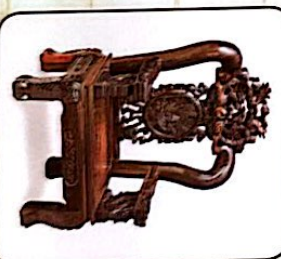

Quy cách: Cột 12 - 14

Chất liệu: Gỗ Hương

Sang trọng - Bền đẹp - Đảm bảo chất lượng

BSP RÔNG QUẦN CỘT

Quy cách: Cột 12 - 14 - 16

Chất liệu: Gỗ Hương

Sang trọng - Bên đẹp - Đảm bảo chất lượng

Quy cách: Cột 10 - 12
 Chất liệu: Gỗ Hương

Sang trọng - Bản đẹp - Đảm bảo chất lượng

Gỗ Mun là loại gỗ quý hiếm, có đặc tính rất nặng và sỗ gỗ mịn, danh cứng, vân gỗ có những hoa văn sọc trắng, vàng và đen hòa quyện với nhau rất đẹp mắt.

Quy cách: Cột 12
Chất liệu: Gỗ Mun sọc