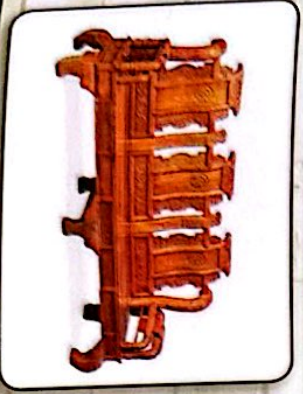

Quy cách: Cột 10 - 12
Chất liệu: Gỗ Hương

Sang trọng - Bền đẹp - Đảm bảo chất lượng