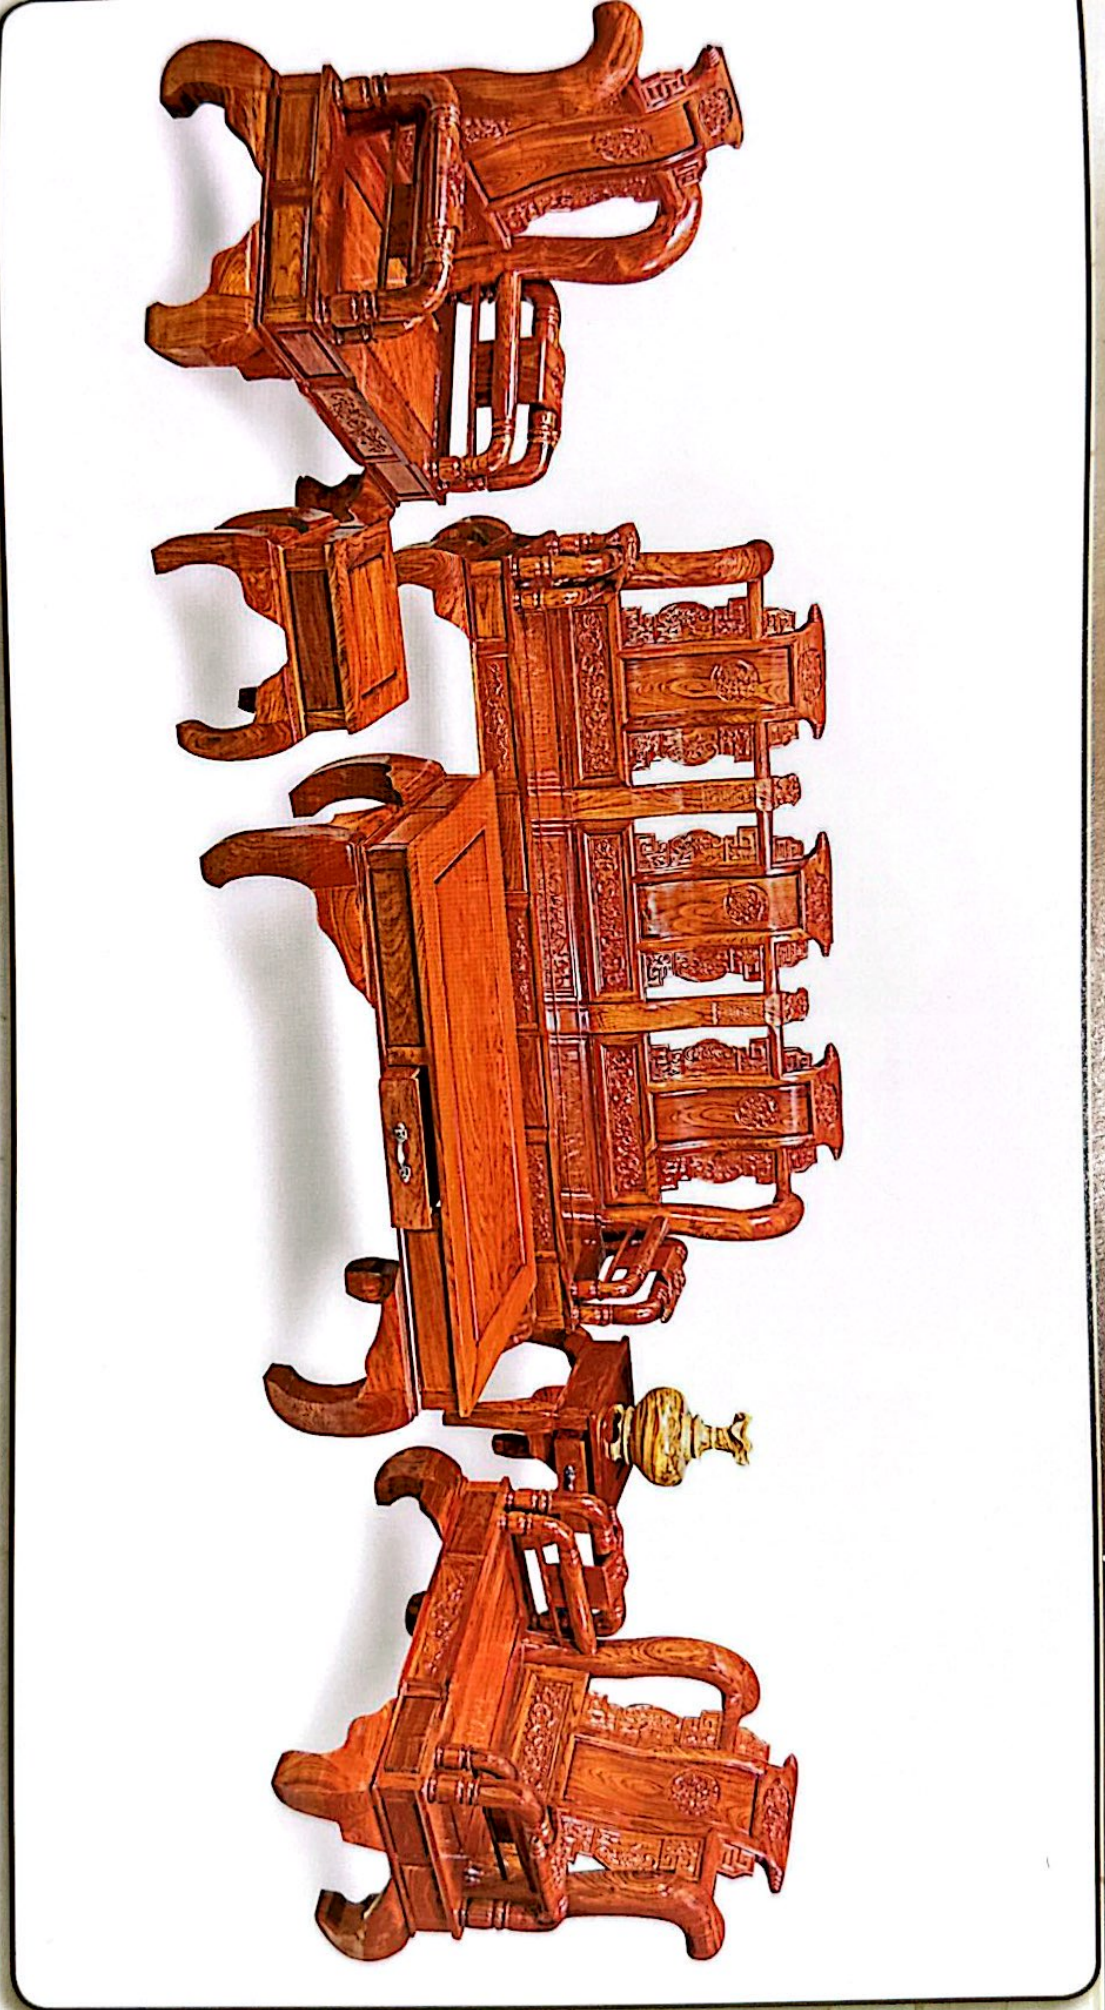

BSP TẦN THỦY HOÀNG