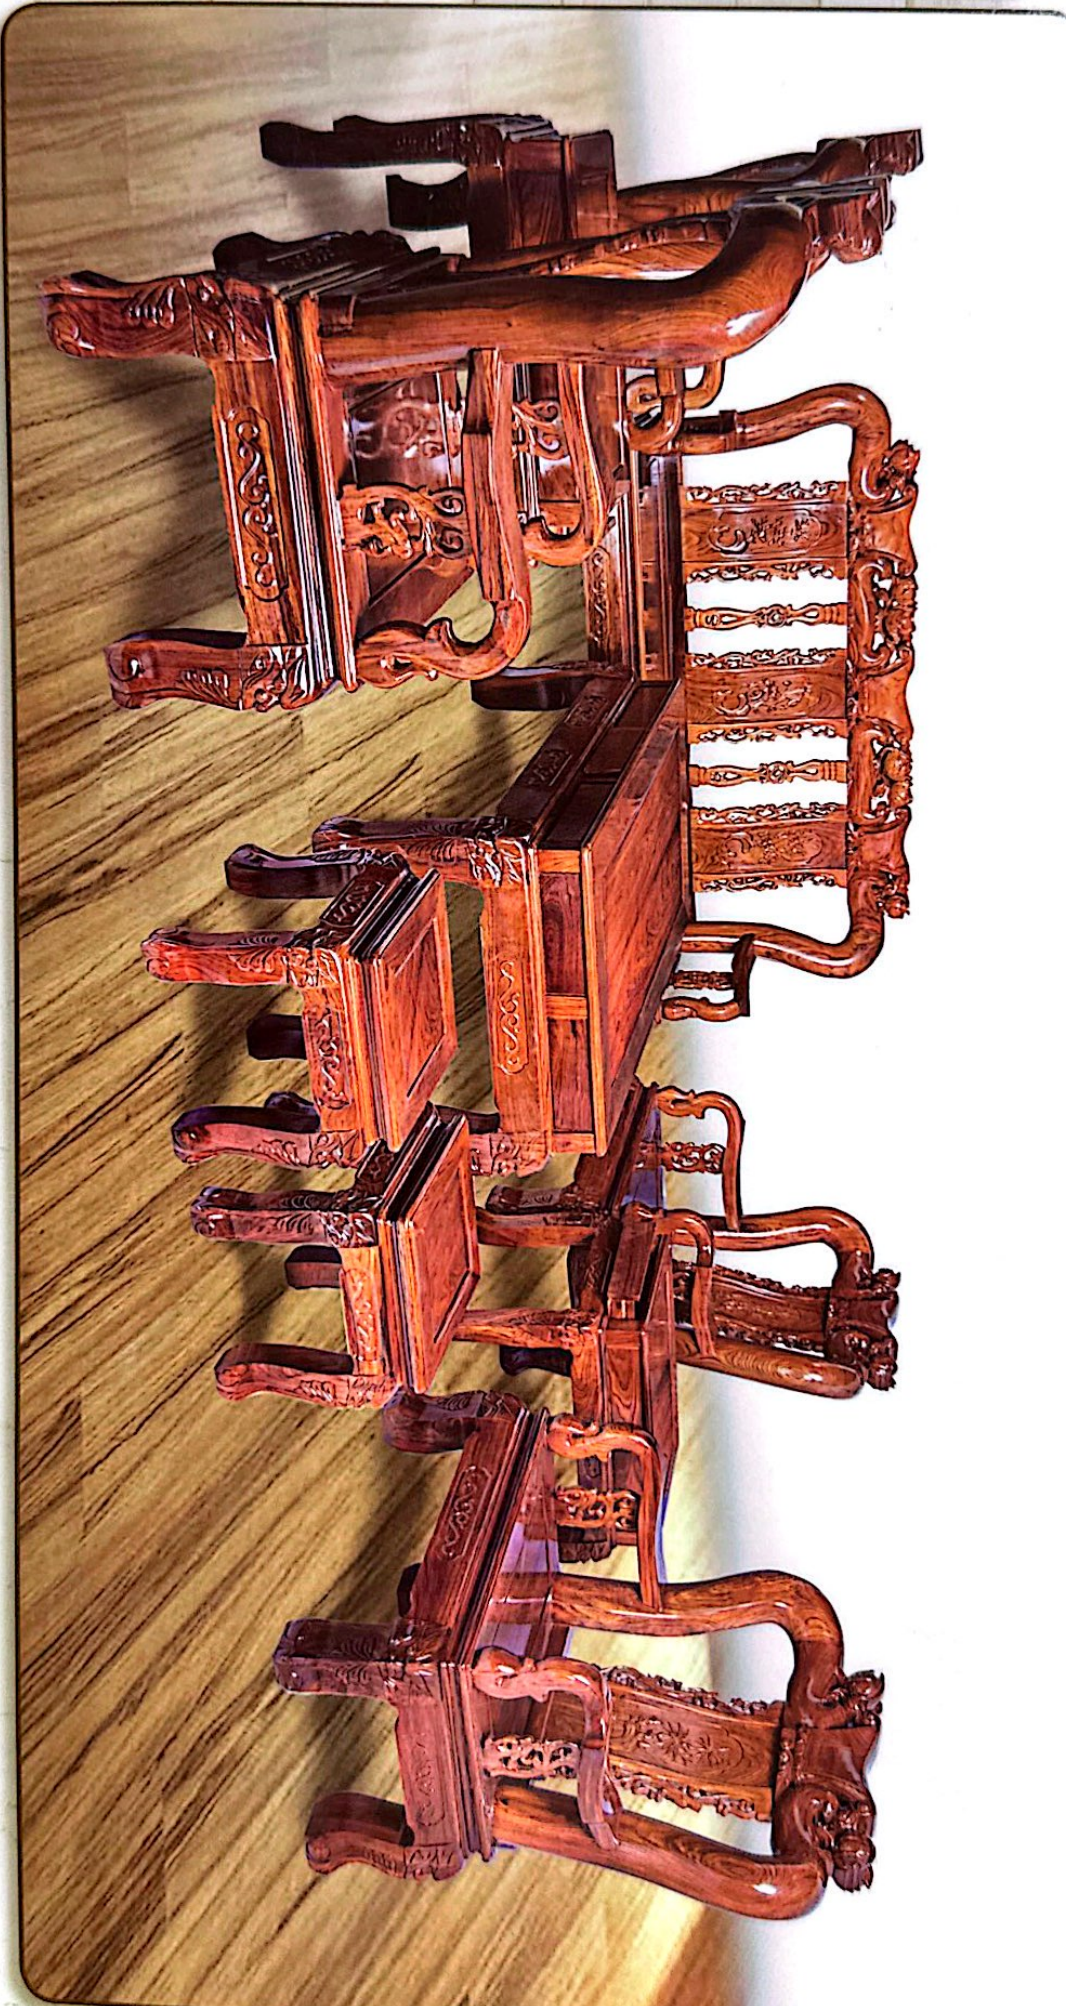

Quy cách: Cột 12 - 14 - 16
Chất liệu: Gỗ Hương

Sang trọng - Bền đẹp - Đảm bảo chất lượng