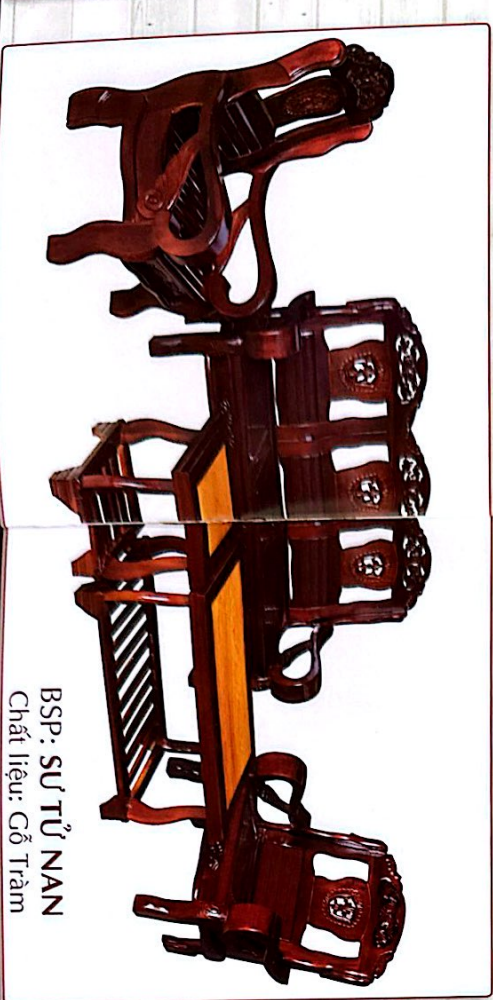

BSP: KIM CƯỜNG
Chất liệu: Gỗ Tràm mặt Hồng đào

BSP: SỰ TỬ NẠN
Chất liệu: Gỗ Tràm

BSP: KIM CƯỜNG
Chất liệu: Gỗ Tràm mặt Hồng đào

BSP: TRIÊN TÔ NGHỆ
Chất liệu: Gỗ Tràm, mặt Hồng đào

BSP: SƯ TỬ NAN
Chất liệu: Gỗ Tràm